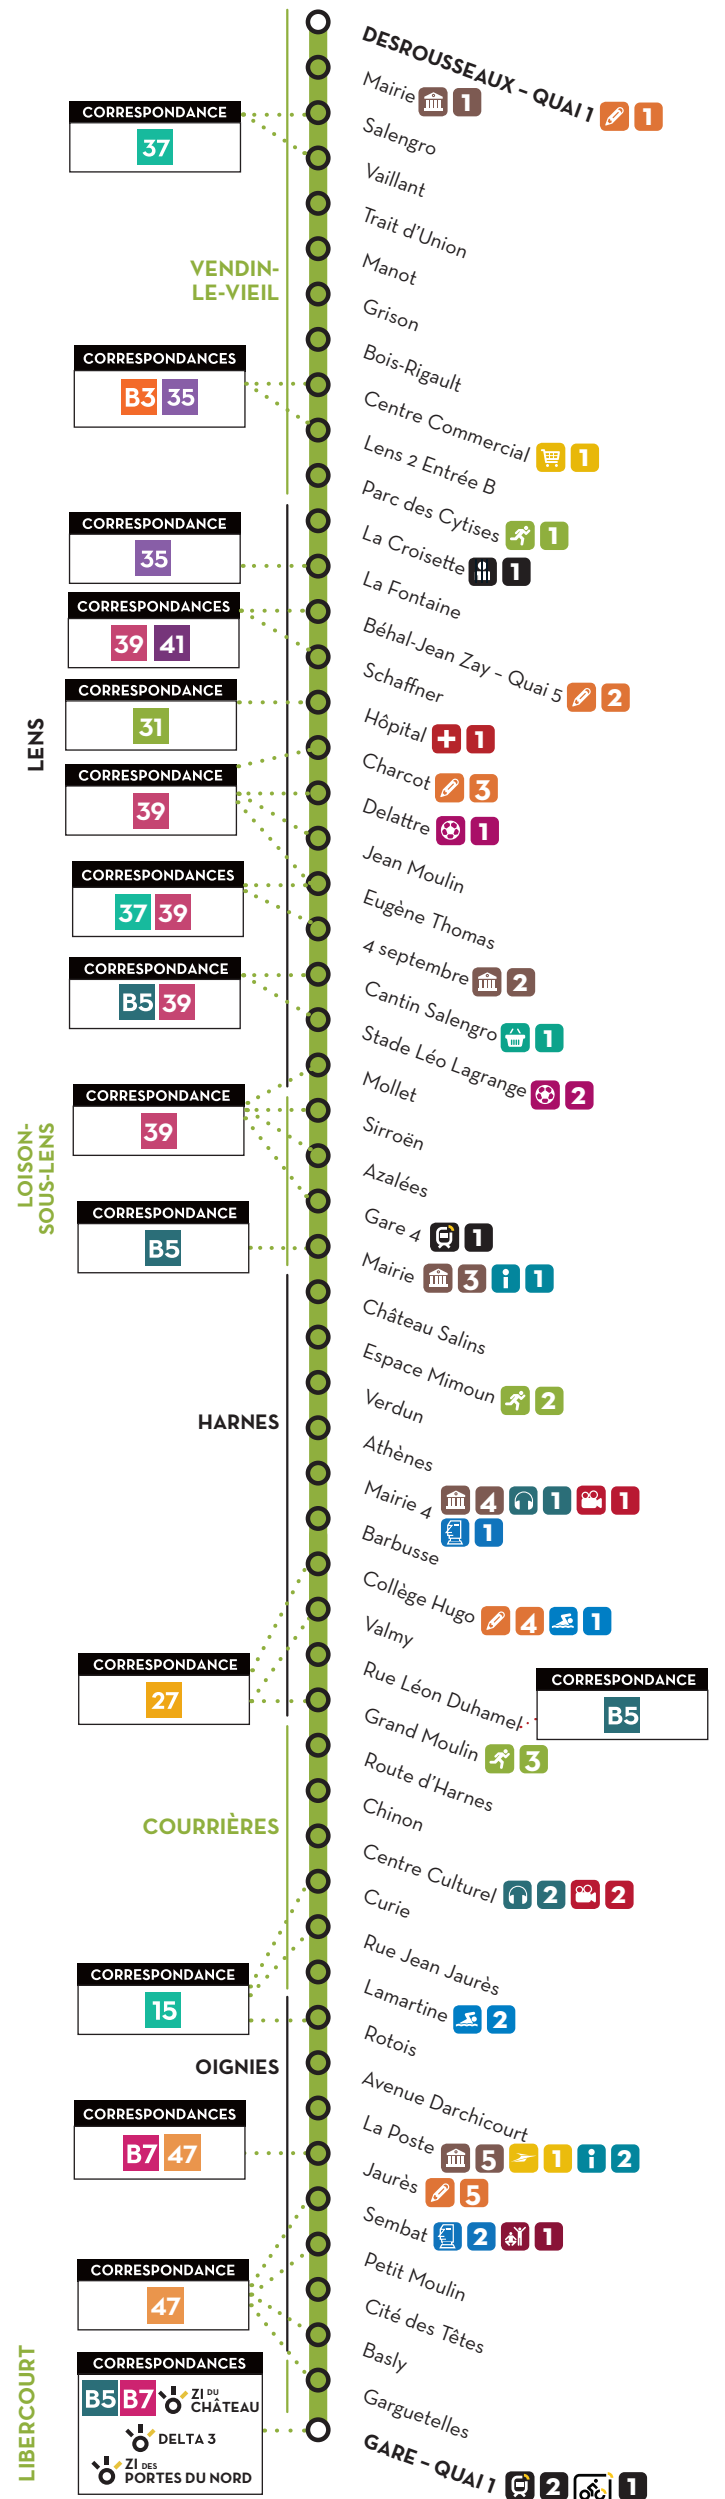

Les horaires sont donnés pour des conditions normales de circulation. Horaires et itinéraires sont susceptibles d'être modifiés en cours d'année. Pensez à les vérifier régulièrement aux arrêts et sur tadoo.fr.

NOUS VOUS Y EMMENONS

- **1** Gare SNCF de Loison-sous-Lens
- **2** Gare SNCF de Libercourt
- **1** Abri Biclo (vélo)
- **1** Mairie de Vendin-le-Vieil
- **2** Sous-préfecture de Lens
- **3** Mairie de Loison-sous-Lens
- **4** Mairie de Harnes
- **5** Mairie de Oignies
- **1** Centre-ville de Loison-sous-Lens
- **2** Centre-ville de Oignies
- **1** Prison
- **1** Centre hospitalier
- **1** EHPAD
- **1** Poste de Oignies
- **1** Collège Bracke-Desrousseau
- **2** Collège Jean Zay/Lycée Béhal
- **3** Lycée St-Paul
- **4** Collège Hugo
- **5** Lycée Joliot-Curie
- **1** Marché de Lens
- **1** Centre Commercial Vendin-le-Vieil
- **1** Stade Jean Moulin
- **2** Complexe Léo Lagrange
- **1** Piscine d'Harnes
- **2** Piscine de Courrières
- **1** Parc des Cytises
- **2** Espace Mimoun
- **3** Bois de Florimond
- **1** Musée de l'école et de la mine
- **2** Centre de la mine et du fer
- **1** Cinéma Le Prévert
- **2** Cinéma Le Travellin
- **1** Bibliothèque de Harnes
- **2** Centre Culturel à Courrières